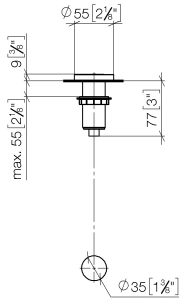

10 713 970

mm [inches]

10 713 970

Ersatzteile für die  
anderen  
Oberflächenvarianten  
finden Sie hier:  
Chrom